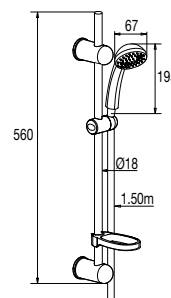

HYDROTHERAPIE / ENSEMBLE DE DOUCHE

ENSEMBLE DOUCHE 1 JET

COBRA 1

• CARACTERISTIQUES

- Ensemble de douche COBRA 1
- Douchette 1 jet
- Système anti-calcaire
- Barre inox diam. 18 mm
- H. 560 mm
- Porte-savon acryl transparent
- Flexible DA inox 1,50 m
- Pied réglable entraxe max. 530 mm
- Cale de rattrapage d'aplomb

Débits sous 3 bars de pression :
- jet pluie 18 l/mn - 16 l/mn
avec réducteur de débit réf. 072500 094 00

• AVANTAGES

Jet pluie

Picots souples anti-calcaire

Barre avec cale de rattrapage d'aplomb

Barre entraxe variable

Pied réglable, cale de rattrapage

Réf.: 978500 000 00

Finition : Chromé

Emb. : Boîte

Ean : 3364542700185

vidéo, notice,
réparabilité...