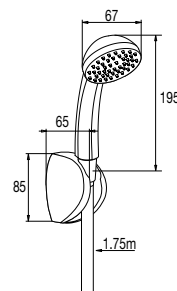

Réf.: 910600 000 00

Finition : Chromé

Emb. : Sachet

Ean : 3364543600316

vidéo, notice,
réparabilité...