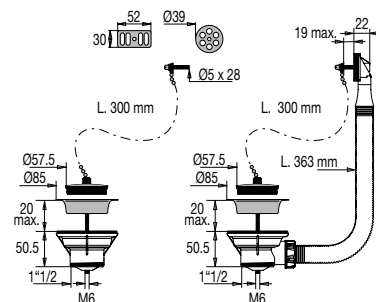

VIDAGE ÉVIER /VIDAGE ÉVIER GRÈS, SYNTHÈSE DIAM. 60 MM

BONDES ÉVIER D. 60 BOUCHON + TROP PLEIN

[+] FOURNI AVEC 2 GRILLES DE TROP-PLEIN

• CARACTERISTIQUES

- Bondes évier 2 cuves diam. 60 mm à bouchon avec enjoliveur inox diam. 57,5 mm
- Cuvettes inox diam. 85 mm
- Serrage 0 à 20 mm
- Vis inox M6 x 40
- Débit : 55 l/mn
- H. sous évier 50,5 mm
- Grilles de trop-plein rectangulaire et ronde
- Flexible recoupable

• AVANTAGES

Certifié conforme à la norme NF

Bouchon avec enjoliveur

Fourni avec 2 grilles trop-plein

Réf.: 865400 000 00

Finition : Inox

Emb. : Sachet

Ean : 3364541101068