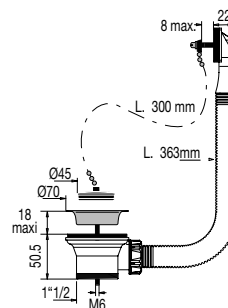

VIDAGE ÉVIER /VIDAGE ÉVIER INOX DIAM. 50 MM

BONDE ÉVIER D. 50 BOUCHON + TROP PLEIN

• CARACTERISTIQUES

- Bonde évier diam. 50 mm à bouchon noir diam. 45 mm
- Cuvette inox diam. 70 mm
- Serrage 0 à 18 mm
- Vis inox M6 x 40
- Corps plastique
- Tube de trop-plein diam. 25 x L. 363 mm
- Débit : 27 l/mn
- H. sous évier 50,5 mm
- Chaînette L. 300 mm recoupable et borne d'attache