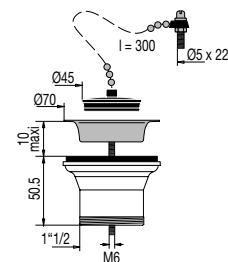

VIDAGE ÉVIER /VIDAGE ÉVIER INOX DIAM. 50 MM

## BONDE ÉVIER DIAM. 50 MM BOUCHON

### • CARACTERISTIQUES

- Bonde évier diam. 50 mm à bouchon noir diam. 45 mm
- Cuvette inox diam. 70 mm
- Serrage 0 à 10 mm
- Vis inox M6 x 25
- Corps plastique
- Débit : 27 l/mn
- H. sous évier 50,5 mm
- Chaînette L. 300 mm recoupable et borne d'attache