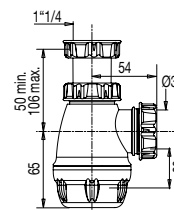

VIDAGE LAVABO /VIDAGE LAVABO, VASQUE, BIDET

SIPHON BIDET RÉGLABLE, DIAM. 32 MM

[+] ULTRA-COMPACT

• CARACTERISTIQUES

- Siphon bidet plastique
- Réglable de 50 à 106 mm
- Entrée 1"1/4
- Sortie diam. 32 mm
- Garde d'eau 30 mm
- Débit : 51 l/mn