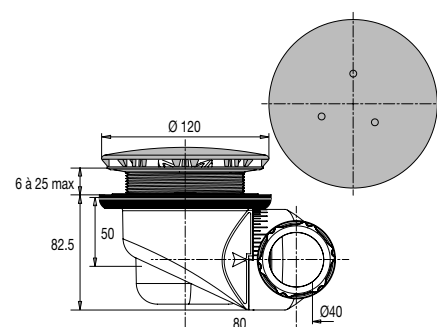

Réf.: 577600 000 00

Finition : Métal chromé

Emb. : Sachet

Ean : 3364549224981

vidéo, notice,
réparabilité...