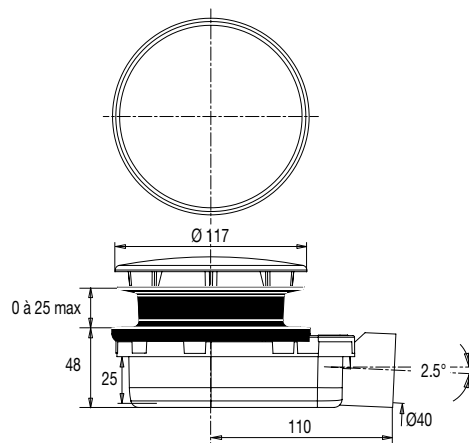

## BONDE DE DOUCHE D.90 MM ULTRA PLATE, NF

### • CARACTERISTIQUES

- Bonde ultra-plate SMART receveur de douche diam. 90 mm
- Capot inox serti diam. 117 mm
- H. 48 mm
- Sortie horizontale diam. 40 mm à coller
- Joint Autofix double
- Platine de serrage inox avec vis cruciformes
- Garde d'eau 25 mm
- Pente intégrée 2,5°
- Accès canalisation
- Débit : 31 l/mn

Effet de pente intégré 2,5°

Accès facile à la canalisation

Réf.: 576800 000 00

Finition : Inox

Emb. : Boîte

Ean : 3364549276331

vidéo, notice,  
réparabilité...