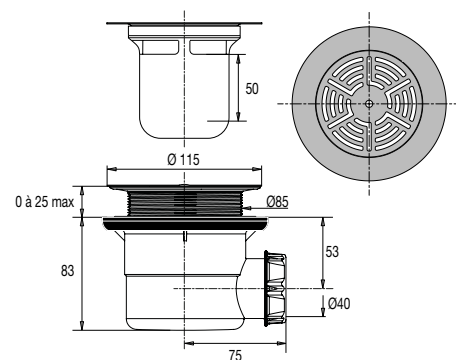

Réf.: 571000 000 00

Finition : Inox

Emb. : Sachet

Ean : 3364541011565

vidéo, notice,
réparabilité...