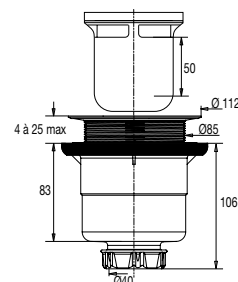

INFORMATION

Variante de notre bonde de douche NF.

Réf.: 553100 206 00

Finition : Gris nacré

Emb. : Sachet

Ean : 3364549275044

vidéo, notice, réparabilité...