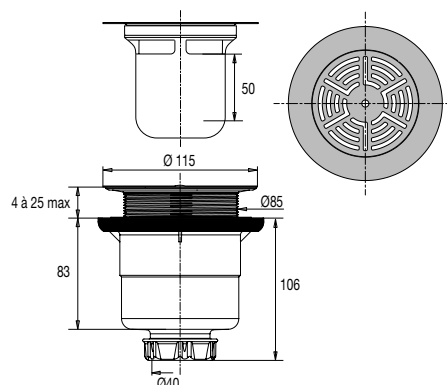

Réf.: 552000 000 00

Finition : Inox

Emb. : Sachet

Ean : 3364541011060

vidéo, notice,
réparabilité...