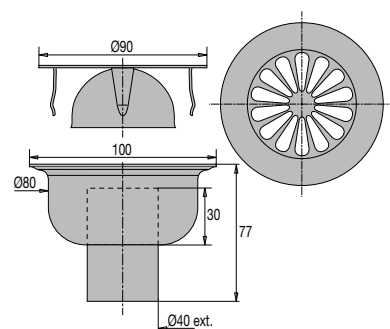

VIDAGE DOUCHE /VIDAGE DOUCHE DE PLAIN-PIED

### • CARACTERISTIQUES

- Siphon de sol 100 x 100 mm
- Grille à cloche inox diam. 90 mm
- Corps laiton
- Sortie verticale diam. 40 mm à souder sur tube
- H. 77 mm
- Débit : 20 l/mn
- Compact
- Grille inox clipsée amovible sans outils