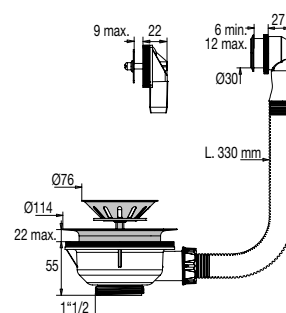

VIDAGE ÉVIER /VIDAGE ÉVIER GRÈS, INOX, SYNTHÈSE DIAM. 90 MM

BONDE ÉVIER D. 90 PANIER INOX TROP PLEIN

[+] FOURNI AVEC 2 GRILLES
DE TROP-PLEIN

• CARACTERISTIQUES

- Bonde évier diam. 90 mm à panier
- Cuvette inox diam. 114 mm
- Serrage 0 à 22 mm
- Vis plastique M12
- Panier inox diam. 76 mm
- Corps plastique
- Tube de trop-plein diam. 25 x l. 330 mm
- Grilles de trop-plein rectangulaire et ronde
- Débit : 38 l/mn
- H. sous évier 55 mm

Fourni avec 2 grilles
trop-plein

Réf.: 391000 000 00

Finition : Inox

Emb. : Sachet

Ean : 3364541100962

vidéo, notice,
réparabilité...