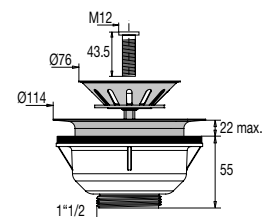

VIDAGE ÉVIER /VIDAGE ÉVIER GRÈS, INOX, SYNTHÈSE DIAM. 90 MM

BONDE ÉVIER DIAM. 90, PANIER INOX

• CARACTERISTIQUES

- Bonde évier diam. 90 mm à panier
- Cuvette inox diam. 114 mm
- Serrage 0 à 22 mm
- Vis plastique M12
- Panier inox diam. 76 mm
- Corps plastique
- Débit : 38 l/mn
- H. sous évier 55 mm