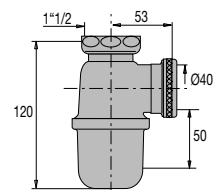

Réf.: 366200 009 00

Finition : Laiton

Emb. : Sachet

Ean : 3364541310019

vidéo, notice,
réparabilité...