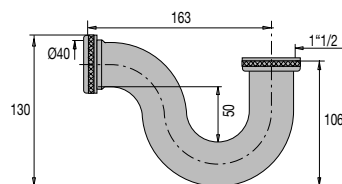

VIDAGE ÉVIER /SIPHON ET TUBULURE

SIPHON ÉVIER TUBE LAITON DIAM. 40

[+] TRÈS GRAND DÉBIT

• CARACTERISTIQUES

- Siphon évier laiton nickelé
- Tube L. 163 mm
- Non réglable
- Entrée 1"1/2
- Sortie diam. 40 mm
- H. sous évier 130 mm
- Garde d'eau 50 mm
- Débit : 87 l/mn

Réf.: 365200 009 00

Finition : Laiton nickelé

Emb. : Sachet

Ean : 3364541300065

vidéo, notice,
réparabilité...