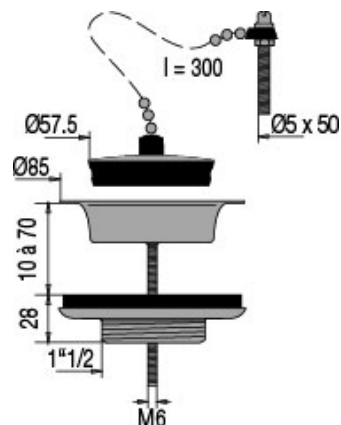

Réf.: 352200 000 00

Finition : Inox

Emb. : Sachet

Ean : 3364541100719

vidéo, notice,
réparabilité...